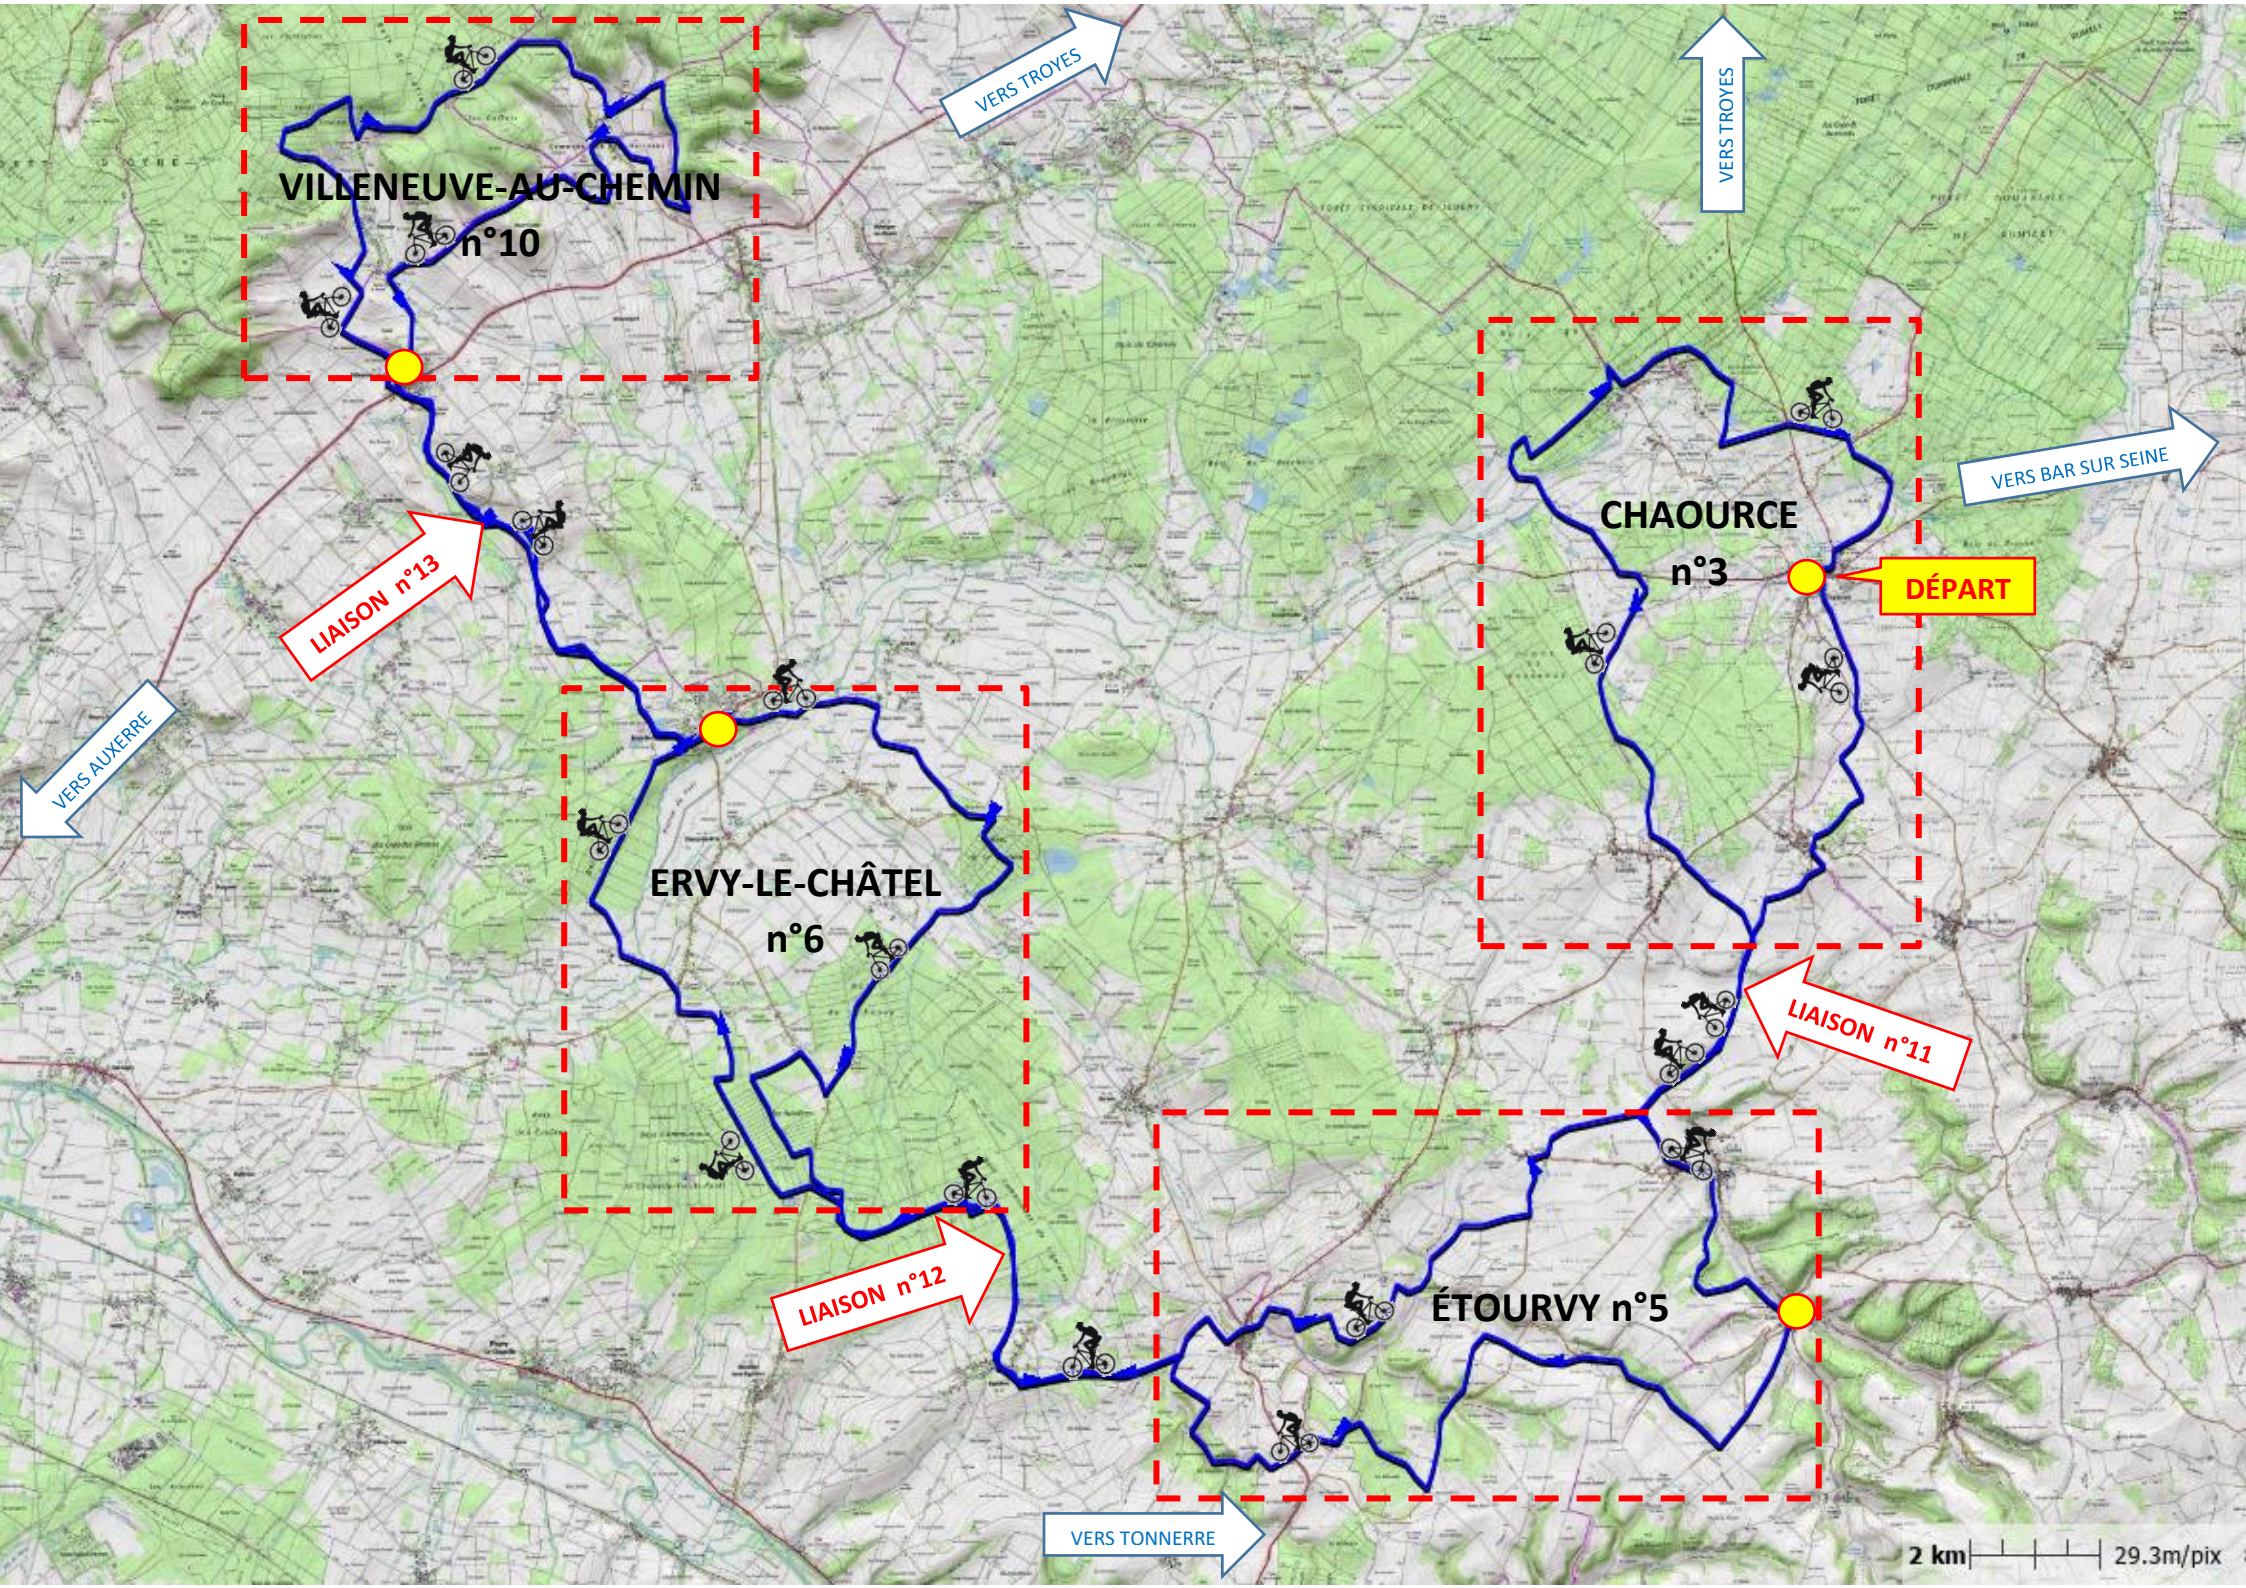

BASE VTT

14

LE TOUR DU PAYS D'ARMANCE

Circuits dans le sens horaire

1. Circuit n°3 (départ CHAOURCE).
2. Liaison n°11.
3. Circuit n°5.
4. Liaison n°12 (non fléché).
5. Circuit n°6.
6. Liaison n°13.
7. Circuit n°10.
8. Liaison n°13.
9. Circuit n°6.
10. Liaison n°12.
11. Circuit n°5.
12. Liaison n°11.
13. Circuit n°3.

Tour du PAYS D' ARMANCE

VILLENEUVE-AU-CHEMIN

n°10

VERS TROYES

VERS TROYES

VERS BAR SUR SEINE

CHAOURCE

n°3

DÉPART

LIAISON n°13

VERS AUXERRE

ERVY-LE-CHÂTEL

n°6

LIAISON n°11

LIAISON n°12

ÉTOURVY n°5

VERS TONNERRE

2 km | 29.3m/pix