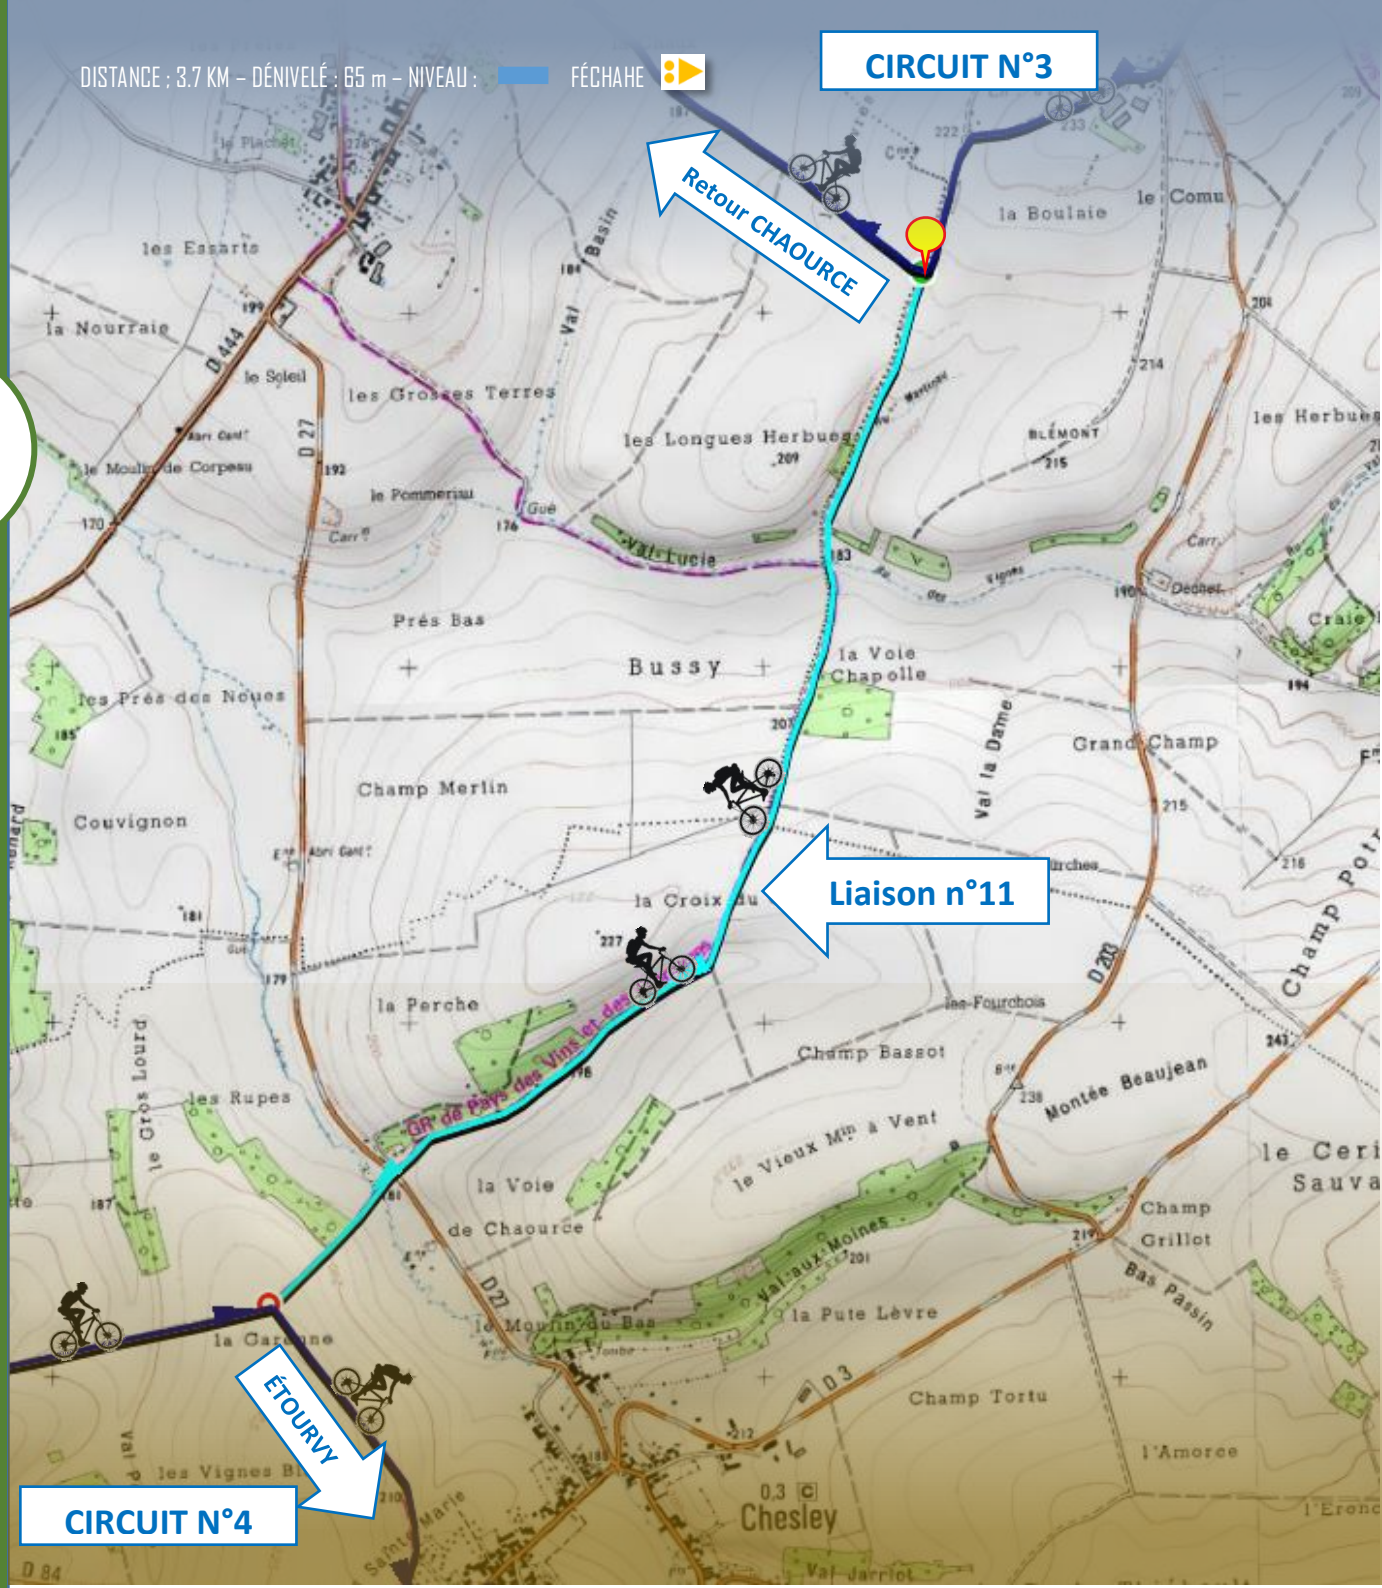

BASE VTT

11

LIAISON

LIAISON n° 11:

- Circuit reliant le n°3 CHAOURCE aux circuits n°4 et n°5 ÉTOURVY.

"Aller"
n°3 au n°4 et n°5
Étourvy

Route D 27

"Retour"
n°4 et n°5 au n°3
Chaource

Route D 27

Légende:

Routes: — Chemins/sentiers - - - - - GR

Directions: Mauvaises directions: X

Les constructions humaines:

Églises/chapelles Croix Ponts Maisons Mairies Chemins de fer

Les indications:

Pique-nique Parking Camping Points de vues

L'eau:

Rus/rivières: châteaux d'eau: Lacs/étangs:

Végétation (bois/forêt):

Un rando-Guide se lit de bas en haut.